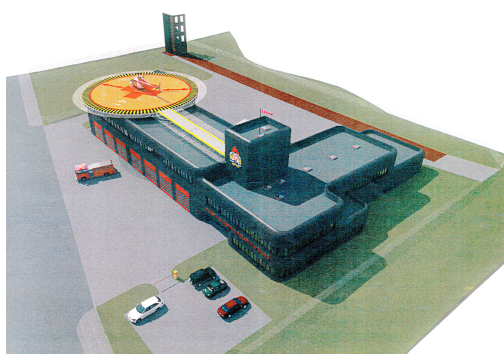

Nowa komenda już wkrótce!

Dnia 13 listopada 2014 roku w Urzędzie Marszałkowskim w Toruniu, Marszałek Województwa Piotr Całbecki oraz Komendant Wojewódzki PSP st. bryg. Tomasz Leszczyński w obecności Starosty Żnińskiego Zbigniewa Jaszczuka i Komendanta Powiatowego PSP bryg. Grzegorza Rutkowskiego podpisali umowę na finansowanie nowej Komendy Powiatowej PSP w Żninie przy ul. Dąbrowskiego.

Koordynatorem przedsięwzięcia został Komendant Powiatowy PSP w Żninie. Przybliżony koszt inwestycji to ok. 12 mln złotych. Budowa obiektu potrwa 9-10 miesięcy i pod koniec 2015 roku ma być oddana do użytku. Starosta Żniński zapewnił strażaków o pomocy ze strony Powiatu Żnińskiego m.in. w przygotowaniu dokumentacji przetargowej.

Powstały obiekt będzie bardzo nowoczesny. W dwukondygnacyjnym budynku znajdą się 4 dwustanowiskowe oraz 2 jedno stanowiskowe boksy garażowe, pomieszczenia dla załogi – szatnia, sypialnie oraz pomieszczenia sanitarne i kuchenne, a także sala szkoleniowa oraz część administracyjna. W segmencie technicznym powstaną kolejne 3 pomieszczenia garażowe oraz magazyny. Na terenie komendy zbudowana zostanie też trzykondygnacyjna wspinalnica do sportów pożarniczych ze 100-metrowym dobiegiem i treningowa ścianka wspinaczkowa. Na dachu umiejscowione zostanie lądowisko dla śmigłowców ratowniczych przystosowane do obsługi lądowań nocnych, z którego będzie można przetransportować pacjentów do Pałuckiego Centrum Zdrowia.